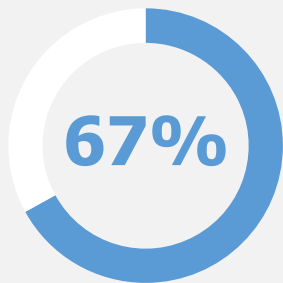

Puntuación total del sitio  
www.tuweb.cl

Páginas Rastreadas

433

■ Correctas	142
■ Rotas	1
■ Con problemas	268
■ Redirigidas	20
■ Bloqueadas	2

www.laparadoja.cl